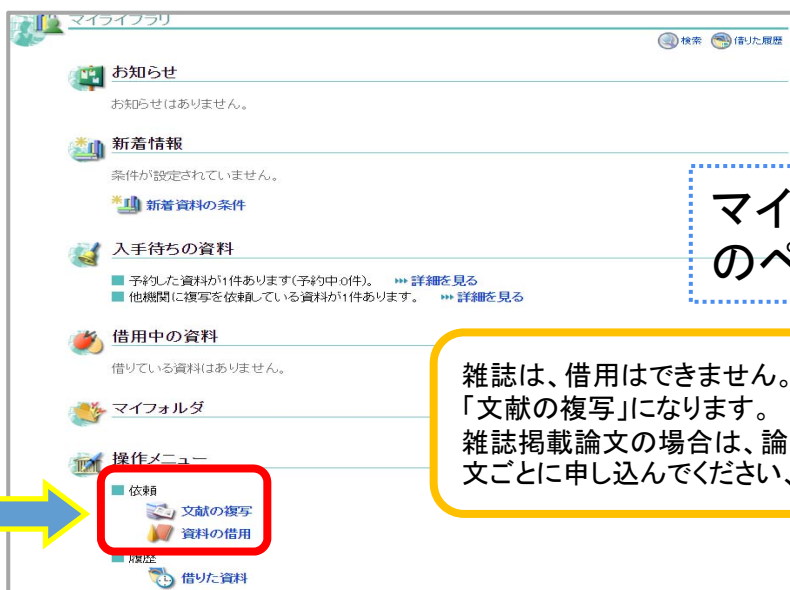

※IDを取得しても本文を閲覧できないものもあります。

※自宅からCiNii Articlesを利用する場合は、CiNii Articlesの画面右上のログインからログインして利用すれば、自宅からでも定額機関の論文が利用できます。

3. 本学にない文献の取り寄せ方

OPAC簡易検索画面右上のログインからログインしてください。ポータルサイトにログインする時のID・パスワードです。

「個人メニュー」と表示されます。その下に「マイライブラリ」が表示されますので、そこをクリックしてください。